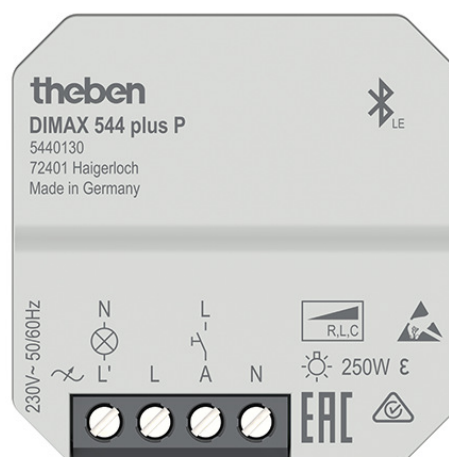

DIMAX 544 plus P

Арт. №: 5440130

theben
energy saving comfort

Время и управление светом Диммер

Описание

- Универсальный диммер для L, R, и C нагрузок, с автоматическим определением типа подключенной нагрузки
- Управление кнопкой или приложением через Bluetooth Low Energy
- Оптимизированные настройки для светодиодов, ламп накаливания
- Простая установка благодаря очень компактному корпусу
- Идеально подходит для всех диммируемых светодиодных и галогенных ламп
- Функция памяти сохраняет последнее установленное значение яркости, а затем уменьшается до этого значения при следующем включении.
- Удобная функция повтора
- Регулируемая минимальная яркость для светодиодных ламп
- Регулируемая яркость
- Настраиваемая функция лестничного освещения
- Приложение для Android и iOS
- Специальная настройка нагрузки
- Сценарии
- Возможна защита паролем
- Функции «мягкого» включения и выключения»
- Автоматическое определение типа нагрузки
- Защита от перегрева от перегрузки
- Защита от короткого замыкания

Технические характеристики

DIMAX 544 plus P	
Номинальное напряжение	230 V AC
Частота	50 – 60 Hz
Тип монтажа	Врезной монтаж
Энергопотребление в режиме ожидания	~0,15 W

DIMAX 544 plus P	
Лампы накаливания/галогенные	250 W
Трансформатор Электронный (C)	250 W
Светодиодные лампы	Trailing edge: 250 W
Температура окружающей среды	-25°C ... 45°C

Возможны технические изменения и опечатки

Дополнительная информация см.: www.theben.ru/продукт/5440130

Данные о нагрузке определяются с помощью образцовых выбранных осветительных приборов и поэтому являются типичными данными в связи с большим количеством доступных продуктов.

01.10.2020
Страница 1 of 3