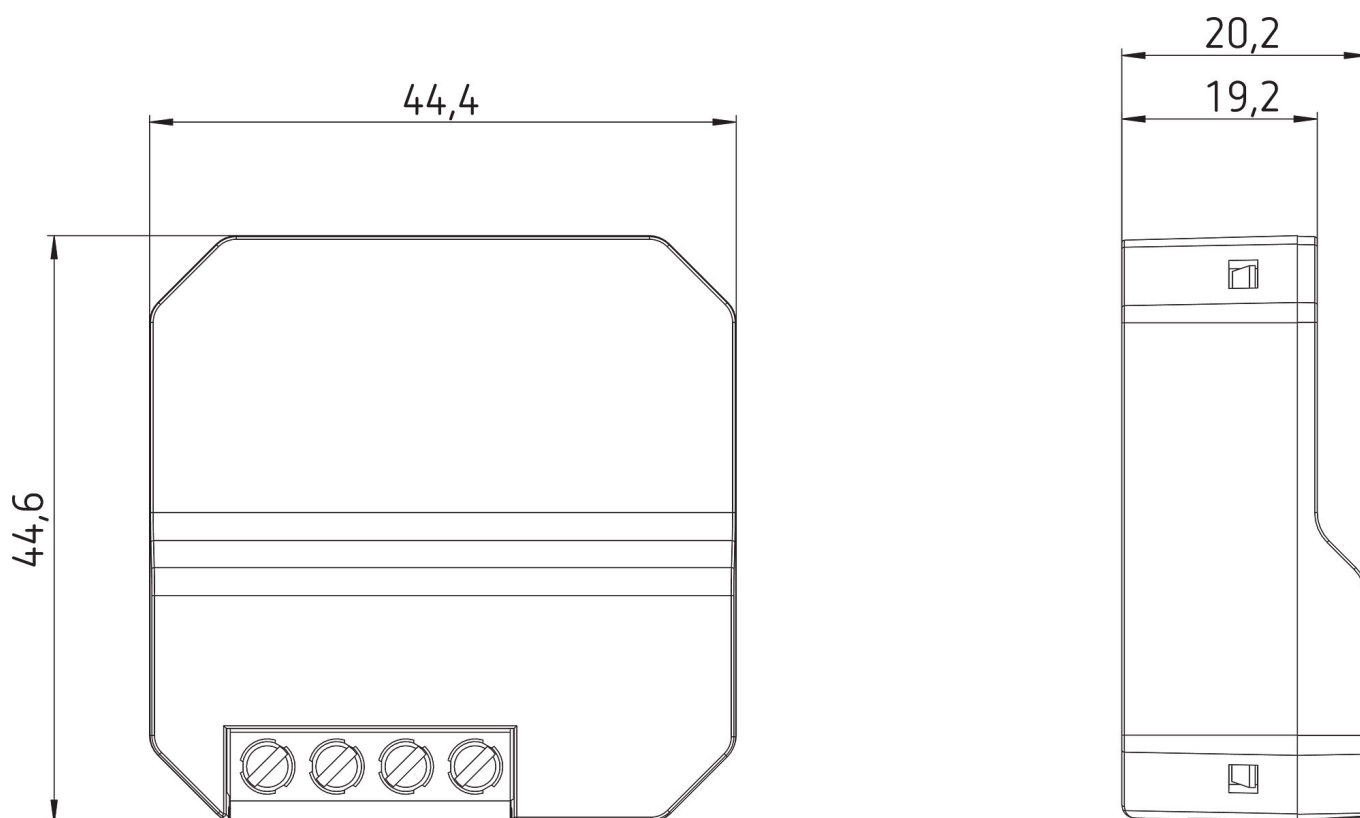

Чертежи

Возможны технические изменения и опечатки

Дополнительная информация см.: www.theben.ru/продукт/5440130

Данные о нагрузке определяются с помощью образцовых выбранных осветительных приборов и поэтому являются типичными данными в связи с большим количеством доступных продуктов.

01.10.2020
Страница 2 of 3